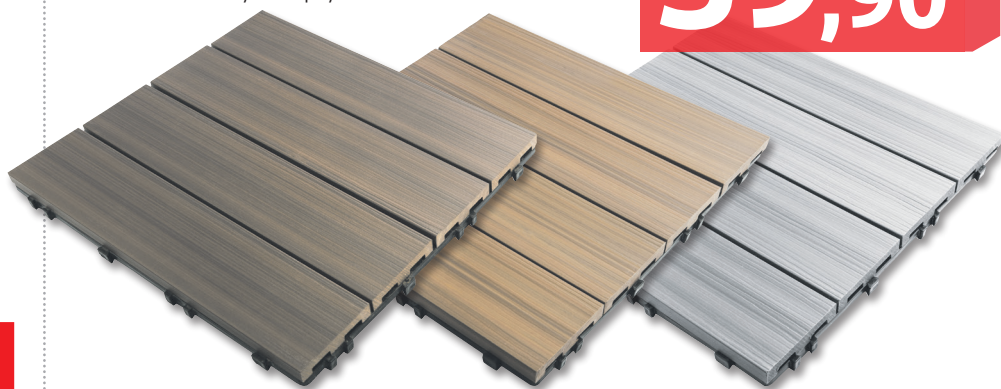

Verkkokauppa
TODENNÄKÖISESTI AINA HALVEMPI
.com