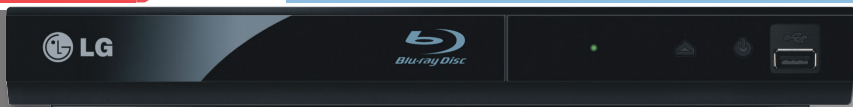

999,90

LG 50LN577S 50" 100 Hz Full HD LED Smart TV

Full HD -kuvalla varustettu valkoinen televisio, jossa on sisäänrakennettu WiFi-yhteys helppoon internet-sisällön selaamiseen

- Sisäänrakennetun WiFi-yhteyden ansiosta on paljon huikeita ominaisuuksia mediantoistoon perinteisen USB:n lisäksi.
- Miracastin ansiosta siirret multimediala langattomasti esimerkiksi älypuhelimesta tai taulutietokoneesta televisioon.
- 2nd Display -toiminnon ansiosta TV lähettää televisiokuvan langattomasti iOS- tai Android -laitteeseen, jolloin voit katsoa televisiota kotona missä tahansa.
- LG:n Smart TV -sovelluksista löydät mm. Netflix, SF Anytime, Headweb ja Viaplay. Erikseen ostettavan Magic Remote -kaukosäätimen avulla voit antaa televisiolle äänikomentoja tai navigoida helposti television valikoissa ja sovelluksissa. Voit myös tallentaa suosikkiohjelmiasi USB-levylle.
- DVB-T/C/S2 -digivirittimet. Energialuokka A+
- **44921**
- Myös 32" ja 42" kokoisina hintaan 399,90 € ja 499,90 €.
- Lisäksi 32" kokoisena, DVB-T2 HD -virittimellä hintaan 419,90 €.

599,90

56,36 / kk (12 kk)

59,90

Muista kotinkuljetus!

Matkahuollon jakopaketilla 35-55 kg kotiinkuljetukset alk. 14,90 €

MATKAHUOLTO

LG BP135 Blu-ray-soitin

Helppokäyttöinen ja edullinen Blu-ray-soitin joka toistaa DVD- ja Blu-ray-levyt. **41833**

LG BH7530TWB 3D Ultra HD (4K) kotiteatterijärjestelmä

LG BH7530TWB-kotiteatterisarja on varustettu tehokkaalla 1200 W ääniteholla, ja aramidkuituisilla kaiuttimilla. Mukana tulevan takakaiuttimien langattoman lähettimen ansiosta johtosotku olohuoneessa helpottuu. Järjestelmä toistaa 2D- ja 3D Blu-ray -levyt, sekä osaa myös skaalata ne upeaan Ultra HD -resoluutioon, joka on neljä kertaa Full HD:tä tarkempi.

Sisäänrakennetut WiFi-, Miracast- ja Bluetooth-yhteydet mahdollistavat helpon mediantoiston langattomasti. Voit myös toistaa mediatiedostot näppärästi USB-liitännän kautta. **30318**

599,90

56,36 / kk (12 kk)

149,90^{22"}

179,00^{24"}

Samsung C300EW HD Ready LED-TV

Samsung T22C300 on 22-tuumainen HDTV TN LED-paneelilla, jota voit käyttää sekä tietokoneen monitorina, että pikkutelevisiona. TV-monitorissa on tavallinen DVB-T-digiviritin antennitalouksiin, ja teräväpiirtolähetysä tukeva DVB-C HD -digiviritin kaapelitalouksiin. Energialuokka B. **22", 16868. 24", 43461.**