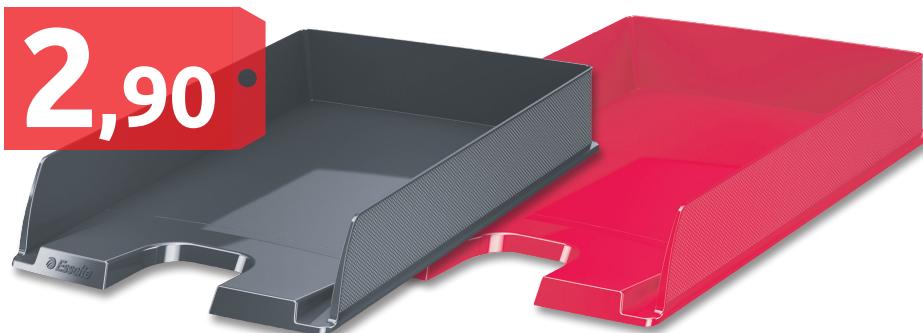

Esselte Europost Vidida lomakelaatikko

2,90

Tyylikäs lomakelaatikko perinteisissä väreissä. Laatikot on pinottavissa päällekkäin pystysuoraan tai "portaittain". Kaareva etuosa helpottaa käyttöä ja vahvistettu reunavanne lisää kestävyttä. Kapasiteetti on noin 370 A4-arkkia ja laatikon mitat ovat 254 x 61 x 350 mm. **23912 (sininen), 23827 (keltainen), 23675 (vihreä), 24736 (musta), 10564 (valkoinen) tai 24405 (punainen)**