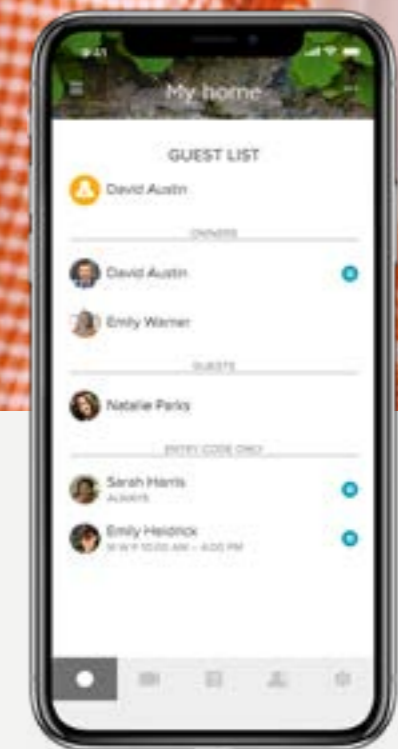

Vierailijat

Jaa rajoittamaton määrä virtuaalisia avaimia muutamien viikkojen, tuntien tai minuuttien ajaksi. Älä enää huolehdi hävinneistä tai varastetuista avaimista.