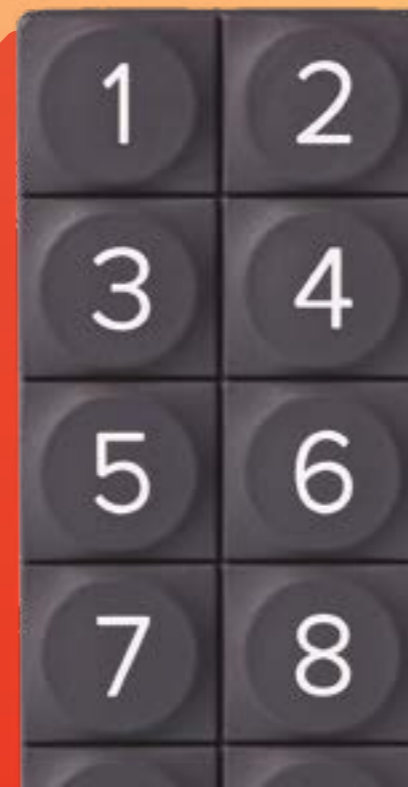

Yale Linus® -älylukko on turvallinen oven lukko, joka sallii sinun avata ja lukita ovesi - missä ikinä oletkaan. Ota käyttöön avaimeton kulku, näe kuka ovestasi kulkee ja milloin, anna vieraillesi virtuaalisia avaimia ja tarkista onko ovesi avoinna vai suljettu. Yale-älylukossa on 180 vuoden turvallisuusosaaminen sisään rakennettuna. Nauti sen tuomasta mielenrauhasta.