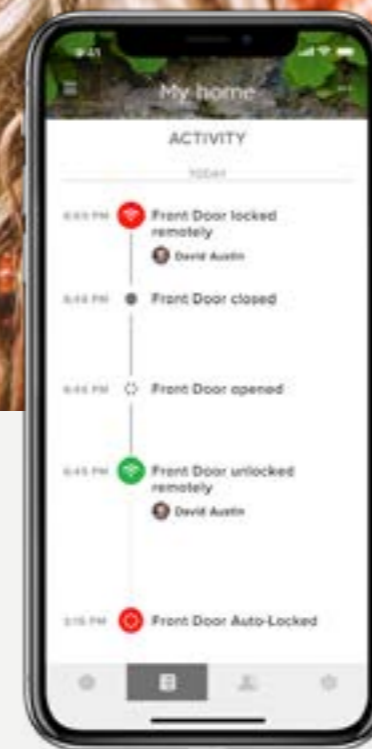

Tiedä kuka saapuu ja milloin

Pysy kärryllä siitä, kuka saapui kotiisi käyttäen juuri hänelle luotua avauskoodia.

Nauti mielenrauhasta

Pääset sisään kotiisi vaikka puhelimesi akku loppuisi tai sattuisit hävittämään puhelimesi tai avaimesi.

Yale Access -sovelluksen toiminnot

Ohjaus sovelluksesta

Lukitse ja avaa ovi sovelluksestasi, mistä päin maailmaa tahansa.

DoorSense™-tekniikka

Lukko tietää ovesi tilan ja kertoo sinulle kun se on turvallisesti suljettu.

Tapahtumien seuranta

Näe kuka saapuu ja milloin. Tarkista kuka avasi lukon ja avattiinko ovesi vai ei. Aseta hälytyksiä ilmoittamaan kun tietty henkilö saapuu kotiin.

Vierailijat

Jaa rajoittamaton määrä virtuaalisia avaimia muutamien viikkojen, tuntien tai minuuttien ajaksi. Älä enää huolehdi hävinneistä tai varastetuista avaimista.

Yhdessä älykkäät

Liitä Yale Linus® -älylukko osaksi älykotijärjestelmää, käytä erilaisia ääniavustajia ja tee vuokramajoituspalveluista entistäkin vaivattomampaa etähallittavan älylukon avulla.

Helppoa jokapäiväistä elämää