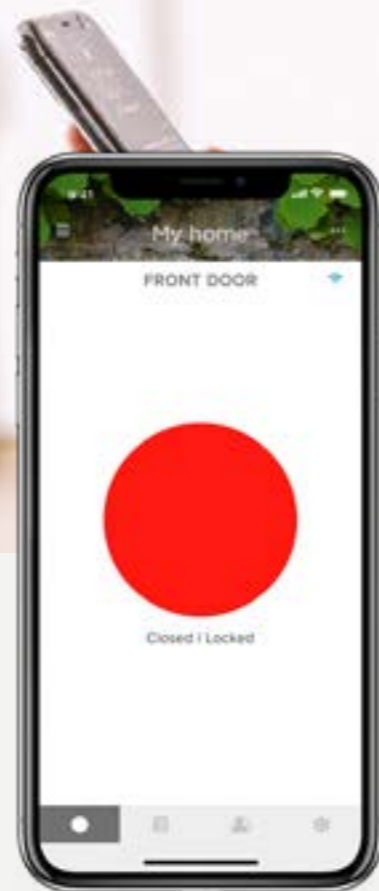

Tiedä kuka saapuu ja milloin

Pysy kärryllä siitä, kuka saapui kotiisi käyttäen juuri hänelle luotua avauskoodia.

Nauti mielenrauhasta

Pääset sisään kotiisi vaikka puhelimesi akku loppuisi tai sattuisit hävittämään puhelimesi tai avaimesi.

Yale Access -sovelluksen toiminnot

Ohjaus sovelluksesta

Lukitse ja avaa ovi sovelluksestasi, mistä päin maailmaa tahansa.

DoorSense™-tekniikka

Lukko tietää ovesi tilan ja kertoo sinulle kun se on turvallisesti suljettu.